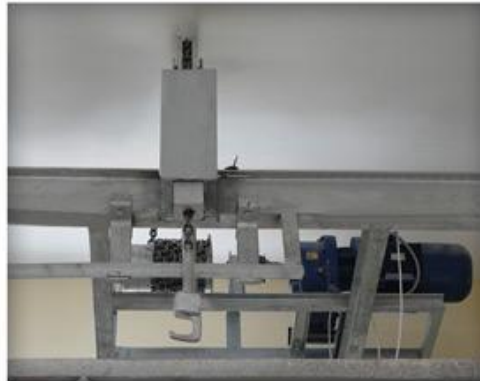

**Et Entegre Tesisleri
ve Mezbaha Ekipmanları
İmalat Montaj Sanayi**

mey-et
Mak. San. Tic. Ltd. Şti.

*Et Entegre Tesisleri
İmalat Montaj Sanayi*

mey-et

• Mak. San. Tic. Ltd. Şti.

▲ SİĞİR DEVİRME HÜCRESİ

▲ İKİZ RAY HATTI

▲ SİĞİR AKTARMA PLATFORMU

▲ SİĞİR KANAMA VİNCİ

▲ SİĞİR AKTARMA VİNCİ

mey-et

• Et Entegre Tesisleri ve Mezbaha Ekipmanları İmalat Montaj Sanayi

▲ AYAKTAN KUMANDALI LAVABO

▲ CİĞER TAŞIMA ARABALARI

▲ İŞKEMBE TAŞIMA ARABALARI

Yusuf Yalçın

mey-et

*Et entegre tesisi,
Monoray hattı,
Sığır devirme hücresi,
Deri yüzme makinesi,
Monoray kantarı,
Parçalama Ünitesi,
Mezbaha yapımı,
Soğuk Oda ve Panel,
Kurban kesim yeri,
Arıtma tesisi,
İmalat ve montajı yapılır,*